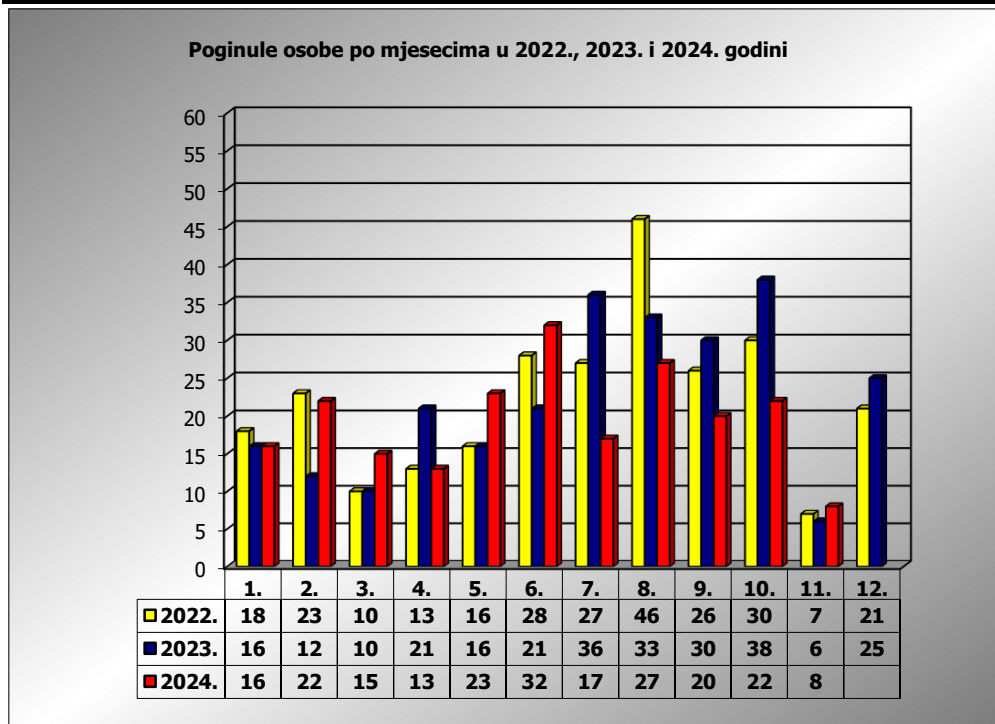

**PRIKAZ POGINULIH OSOBA U PROMETNIM NESREĆAMA U 2024.
GODINI U REPUBLICI HRVATSKOJ PO MJESECIMA
(usporedba s 2022. i 2023. godinom)**

mjesec	poginuli			2024./2022.		2024./2023.	
	2022. g.	2023. g.	2024. g.				
siječanj	18	16	16	-11,1%	-2	0,0%	0
veljača	23	12	22	-4,3%	-1	83,3%	10
ožujak	10	10	15	50,0%	5	50,0%	5
travanj	13	21	13	0,0%	0	-38,1%	-8
svibanj	16	16	23	43,8%	7	43,8%	7
lipanj	28	21	32	14,3%	4	52,4%	11
srpanj	27	36	17	-37,0%	-10	-52,8%	-19
kolovoz	46	33	27	-41,3%	-19	-18,2%	-6
rujan	26	30	20	-23,1%	-6	-33,3%	-10
listopad	30	38	22	-26,7%	-8	-42,1%	-16
studeni	7	6	8	14,3%	1	33,3%	2
prosinac	21	25					
I - III	51	38	53	3,9%	2	39,5%	15
I - VI	108	96	121	12,0%	13	26,0%	25
I - IX	207	195	185	-10,6%	-22	-5,1%	-10
I - X	237	233	207	-12,7%	-30	-11,2%	-26
I - XI	244	239	215	-11,9%	-29	-10,0%	-24

XI. mjesec - podaci s danom 11.11.2022., 2023. i 2024.